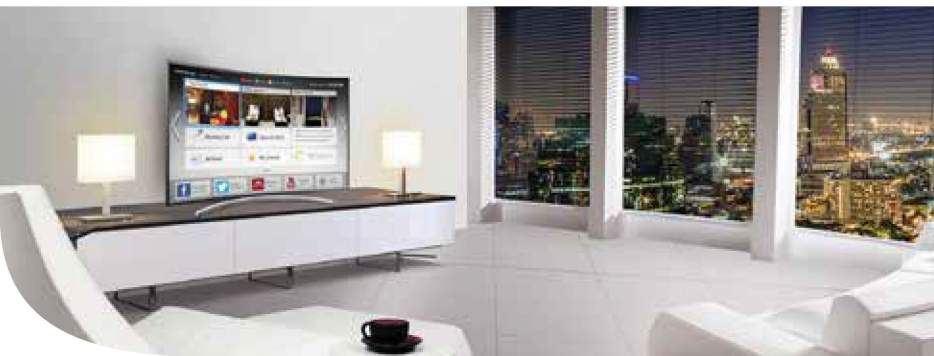

Επικοινωνήστε με την
εξειδικευμένη ομάδα μας
για να αναζητήσουμε από κοινού
λύσεις για την επιχείρησή σας!

Globalsat Group

(+30) 214 409 2000, b2b@globalsat.gr | Εταιρικό site: about.globalsat.gr | Eshop: www.globalsat.gr