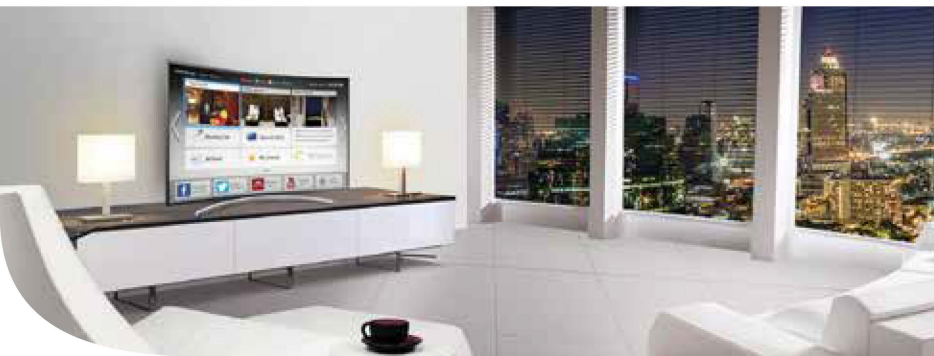

Επικοινωνήστε με την
εξειδικευμένη ομάδα μας
για να αναζητήσουμε από κοινού
λύσεις για την επιχείρησή σας!

[f](#) [in](#) [@](#) [▶](#) Globalsat Group

(+30) 214 409 2000, b2b@globalsat.gr | Εταιρικό site: about.globalsat.gr | Eshop: www.globalsat.gr