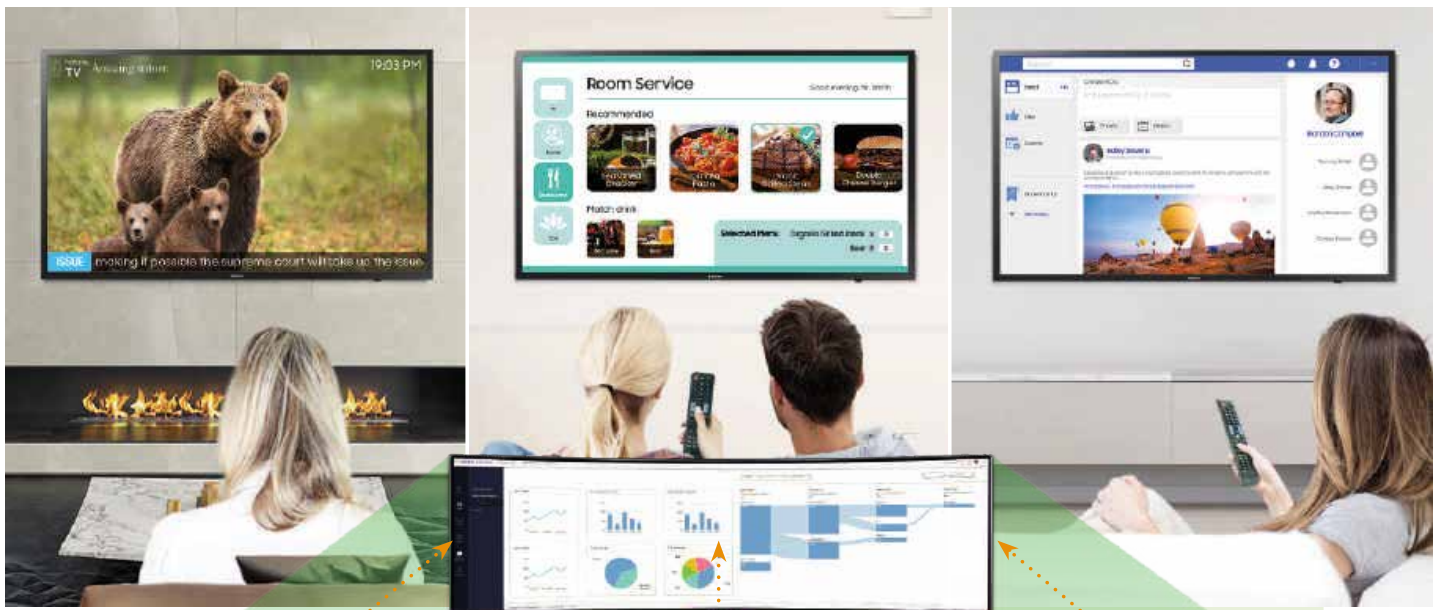

Business intelligence

Ενημερωμένες πληροφορίες για αυξημένα επιχειρηματικά έσοδα

Το Samsung LYNK Cloud επιτρέπει στους διαχειριστές ξενοδοχείων να παρέχουν πιο ελκυστικό διαφημιστικό περιεχόμενο με βάση ενσωματωμένα δεδομένα επισκεπτών, τα οποία διατίθενται μέσω του PMS του ξενοδοχείου. Αναλύοντας συμπεριφορές επισκεπτών, όπως το περιεχόμενο που παρακολουθούν στην οθόνη, τις εφαρμογές που χρησιμοποιούν και τις πληροφορίες του ξενοδοχείου που τους ενδιαφέρουν κατά τη διαμονή τους, το LYNK Cloud μπορεί να βοηθήσει τους διαχειριστές να ανακαλύψουν πολύτιμες επιχειρηματικές πληροφορίες.

Data analytics

Business intelligence

Custom content

LYNK Cloud

Data Collection

Guest Behavior

Publishing