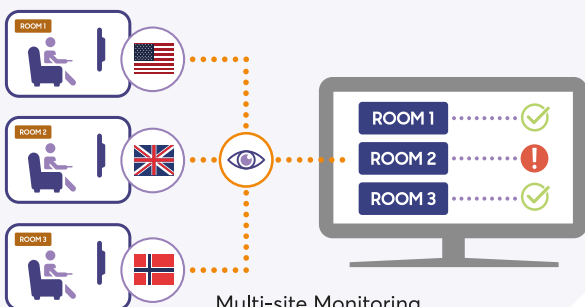

-  LYNK CLOUD Compatibility
-  Application Netflix
-  Home Menu
-  Samsung LYNK DRM

Βασικές Λειτουργίες

- Γρήγορη πρόσβαση σε κορυφαίες υπηρεσίες ροής
- Τεχνολογία Quantum Dot για ζωντανό χρώμα σε οποιαδήποτε φωτεινότητα
- Λεπτός σχεδιασμός που εξοικονομεί χώρο
- Κεντρική διαχείριση των τηλεοράσεων παγκοσμίως
- Βελτιστοποίηση των προωθήσεων και των προσφορών, χρησιμοποιώντας εξατομικευμένες πληροφορίες επισκεπτών

ΜΑΘΕΤΕ ΠΕΡΙΣΣΟΤΕΡΑ ΓΙΑ
ΤΗ ΣΕΙΡΑ HQ60B ΤΗΣ SAMSUNG

Τύπος Οθόνης: QLED 4K

Ίντσες Οθόνης: 43 / 50 / 55 / 65 / 75

Ανάλυση Οθόνης: 3840x2160

SAMSUNG LYNK CLOUD

LYNK
Cloud

Διαχείριση Συσκευής

Ολοκληρωμένες δυνατότητες διαχείρισης και παρακολούθησης

Το Samsung LYNK Cloud υποστηρίζει παρακολούθηση και απομακρυσμένη πρόσβαση, επιτρέποντας την ολοκληρωμένη διαχείριση συσκευών σε κάθε χώρο φιλοξενίας. Οι χρήστες μπορούν να κάνουν προσαρμογές στη διαμόρφωση, στο χάρτη καναλιών και στον οδηγό προγράμματος, ενώ υπάρχει η δυνατότητα ελέγχου τυχόν σφαλμάτων σε πραγματικό χρόνο.

Device Monitoring

Multi-site Monitoring

Διαχείριση Περιεχομένου

Απλοποιημένη δημιουργία και ανάπτυξη περιεχομένου

Το LYNK Cloud διαθέτει μια ισχυρή, αλλά εύχρηστη πλατφόρμα διαχείρισης περιεχομένου. Με τη δυνατότητα προεπισκόπησης, οι διαχειριστές ξενοδοχείων μπορούν επίσης να ορίσουν στην οθόνη ως προεπιλογή, τη δική τους σελίδα, ώστε να εμφανίζει τις πιο πρόσφατες προσφορές ξενοδοχείων και να αυξάνει την αφοσίωση των επισκεπτών.